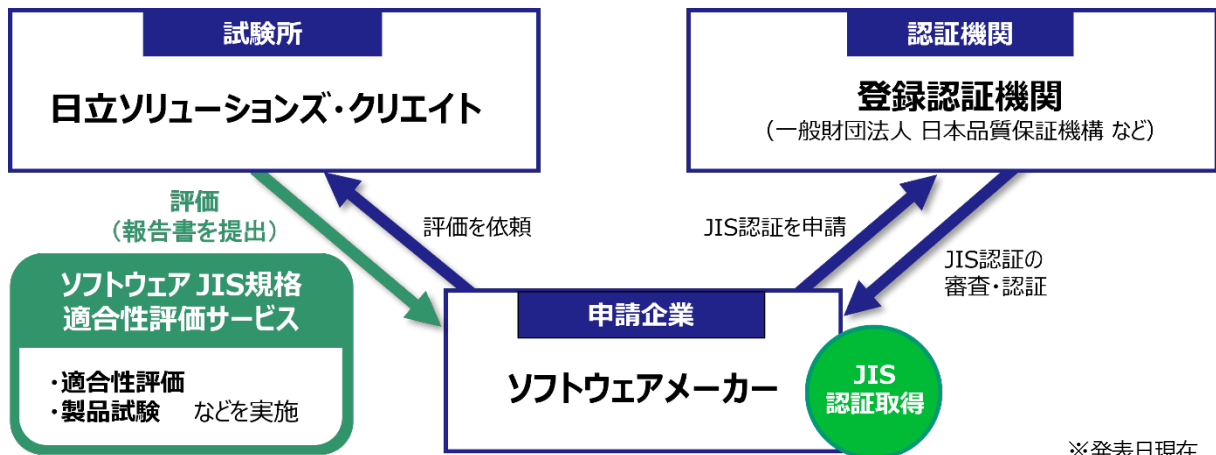

 株式会社 日立ソリューションズ・クリエイト

本社：〒140-0002 東京都品川区東品川四丁目12番6号  
TEL: 03-5780-6111(代表) FAX: 03-5780-7630  
ホームページ: <https://www.hitachi-solutions-create.co.jp/>

日立ソリューションズ・クリエイト 

\*1: Japan National Laboratory Accreditation system の略称、国際標準化機構および国際電気標準会議が定めた試験所に関する基準（ISO/IEC17025）の要求事項に適合しているか審査を行い、試験事業者を登録する制度

## ■ソフトウェア JIS マーク認証の流れ

ソフトウェア JIS 認証における審査・認証を登録認証機関が担当し、日立ソリューションズ・クリエイトは、品質規格への適合性評価・製品試験（委託試験）などを実施します。

《例》